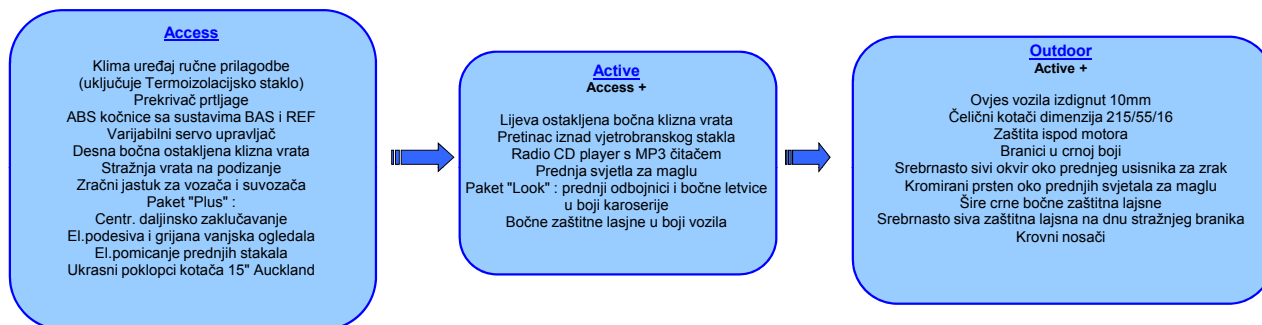

O = opcija

S = serija

(1) ako je interijer u koži ili ako je prisutna opcije IP05

Cjenik je važeći od 01.01.2012.

Partner Tepee

Verzija	Motor	CCM	kW	KS	Kodifikacija	Cijene u kunama			
						Cijena bez PDV-a	Cijena s PDV-om	Popust	Cijena s popustom
Access	1.6 VTi 98 E5	1598	72	98	1PB9 AF C CK 5 04 A0	102.114	125.600	28.200	97.400
	1.6 HDi 75 FAP E5	1560	55	75	1PB9 AF C BG 5 04 A0	111.057	136.600	28.200	108.400
Active	1.6 VTi 98 E5	1598	72	98	1PB9 AF G CK 5 04 A0	107.276	131.950	29.050	102.900
	1.6 HDi 92 FAP E5	1560	68	92	1PB9 AF G BF 5 04 A0	118.659	145.950	29.050	116.900
Outdoor	1.6 VTi 120 E5	1598	88	120	1PB9 AF S CA 5 04 A0	114.797	141.200	30.800	110.400
	1.6 HDi 92 FAP E5	1560	68	92	1PB9 AF S BF 5 04 A0	120.894	148.700	30.800	117.900
	1.6 HDi 112 FAP E5	1560	82	112	1PB9 AF S BM 5 04 A0	129.837	159.700	30.800	128.900