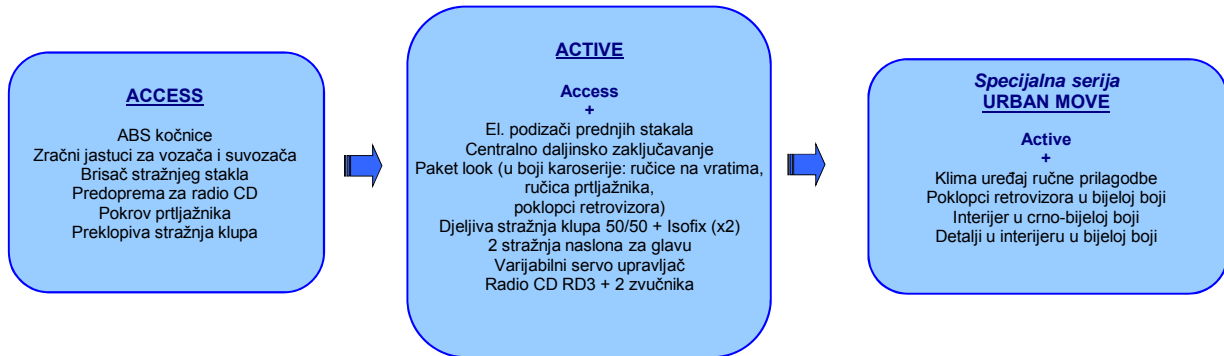

* PONUDA VRIJEDI DO ISTEKA ZALIHA

Opcije 107	Šifra opcije	Access	Active	Urban Move	Cijene u kunama	
					Cijena s PDV-om	Cijena bez PDV-a
Varijabilni servo upravljač	DD04	O	S	S	2.770	2.252
Bočne zračne zavjese	NF04	-	O	O	2.620	2.130
Klima uređaj ručne prilagodbe	RE01	O	O	S	5.950	4.837
Radio CD RD3 + 2 zvučnika	WL45	O	S	S	2.020	1.642
Aluminijski naplatci 14"	RP02	-	-	O	2.870	2.333
Metalik boja	OMM0	O	O	O	2.420	1.967
Mjerač obrtaja	CS02	-	O	O	350	285
ESP	UF01	O*	-	-	5.670	4.610
		-	O	O	2.900	2.358
Zatamnjena stražnja stakla	VD10	-	O	O	500	407